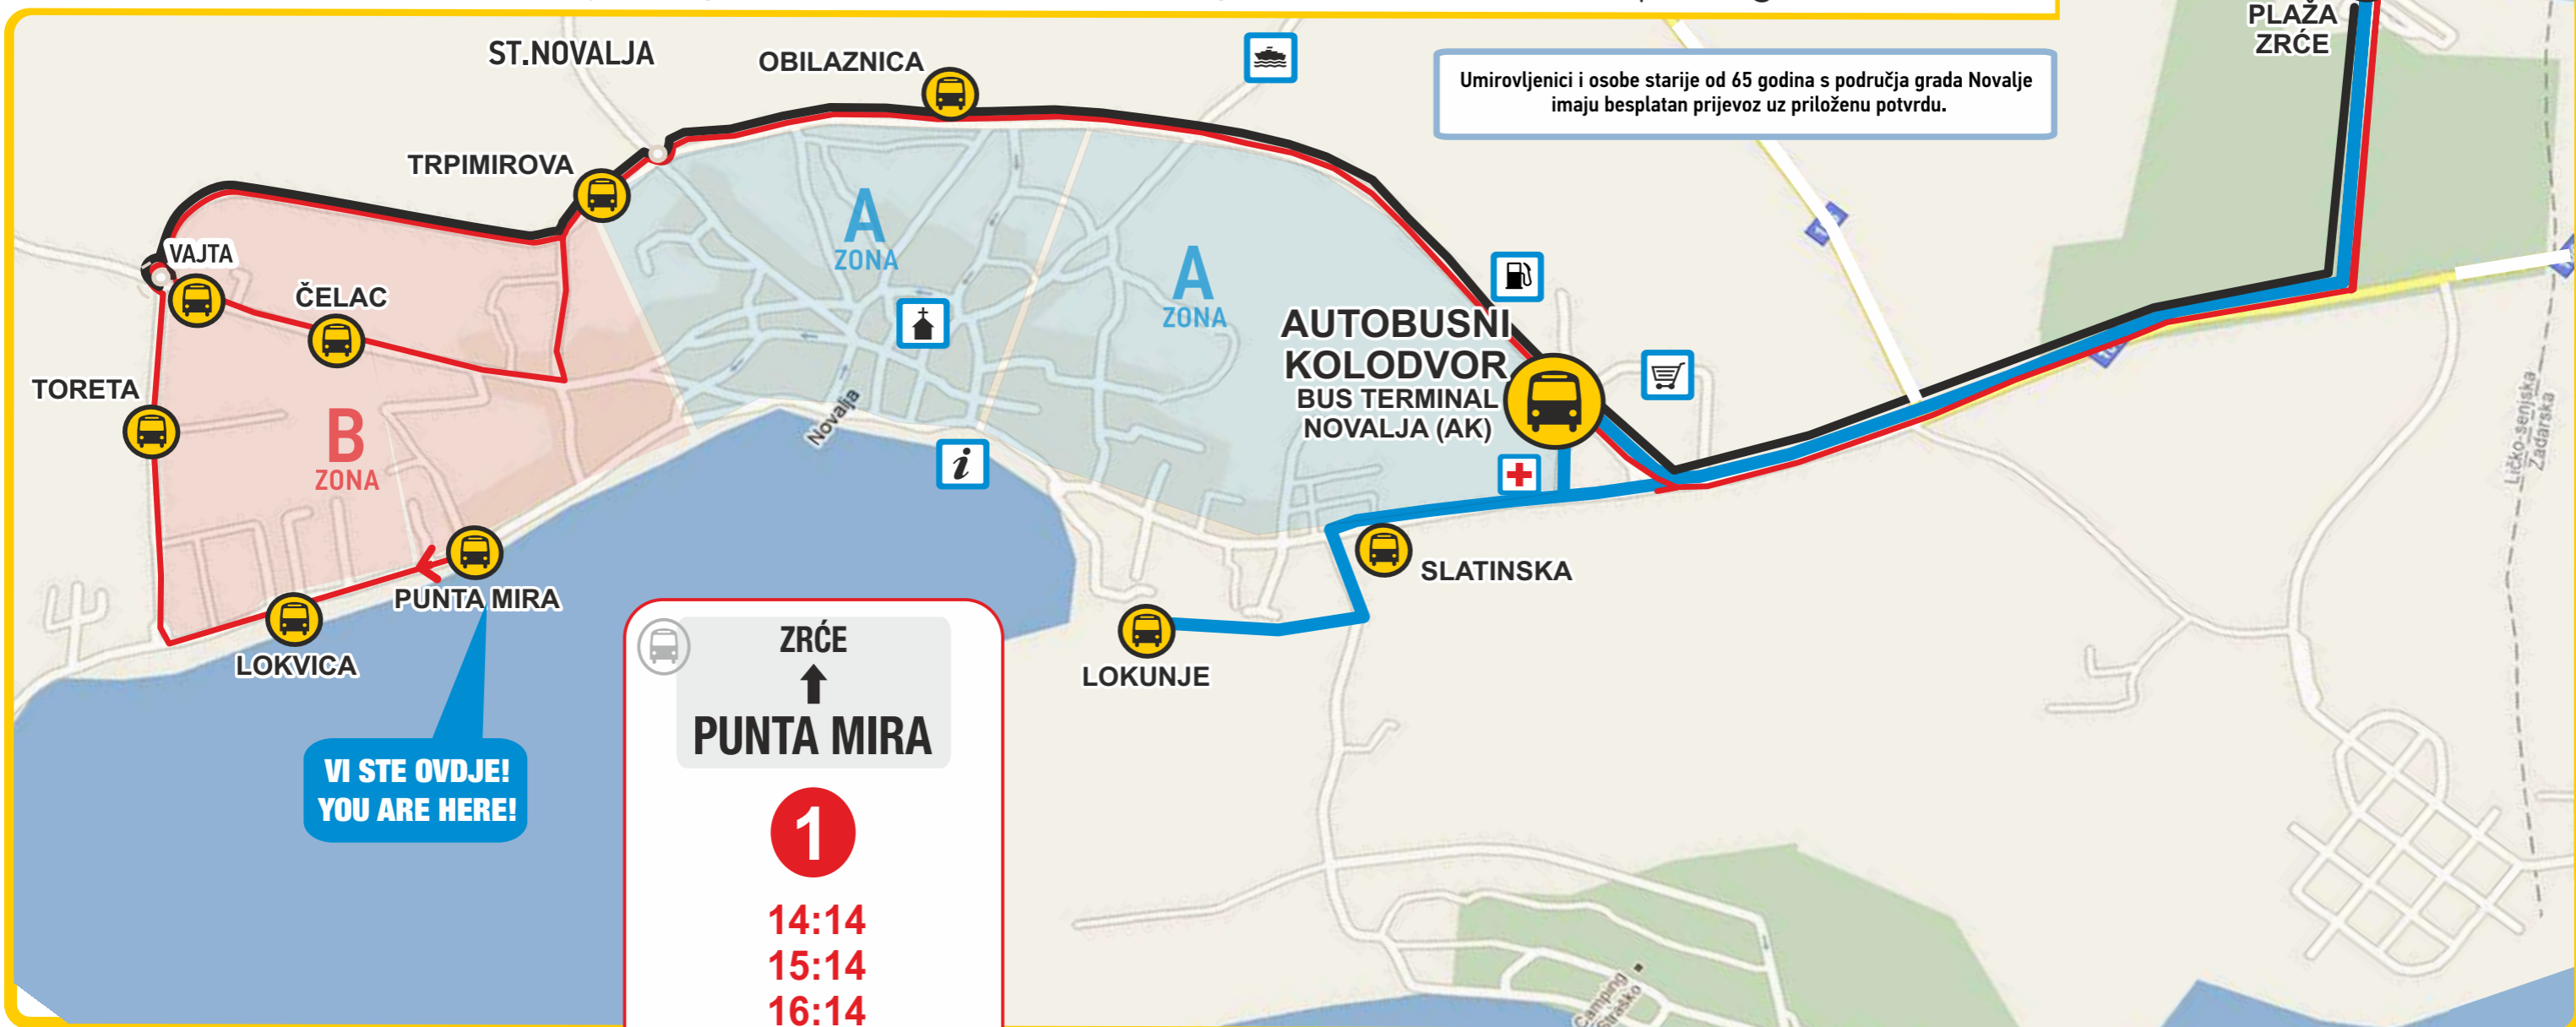

Gradski prijevoz Novalja

www.arriva.com.hr | info.zrce@arriva.com.hr

	ZRĆE ↑ PUNTA MIRA
1	
14:14	
15:14	
16:14	
17:14	
18:14	
19:14	
20:14	
21:14	
22:14	
23:14	
00:14	
01:14	
02:14	
03:14	
04:14	
05:14	

- **1 LINIJA 1 (Bus)**
  NOVALJA AK > OBILAZNICA > TRPIMIROVA > ČELAC > VAJTA > TORETA > LOKVICA > PUNTA MIRA > LOKVICA > TORETA > VAJTA > TRPIMIROVA > OBILAZNICA > NOVALJA (AK)
- **2 LINIJA 2 (Bus)**
  NOVALJA (AK) > LOKUNJE > SLATINSKA > NOVALJA (AK) > ZRĆE > NOVALJA (AK)
- **3 LINIJA 3**
  NOVALJA (AK) > OBILAZNICA > TRPIMIROVA > VAJTA > TRPIMIROVA > OBILAZNICA > ZRĆE > NOVALJA (AK)