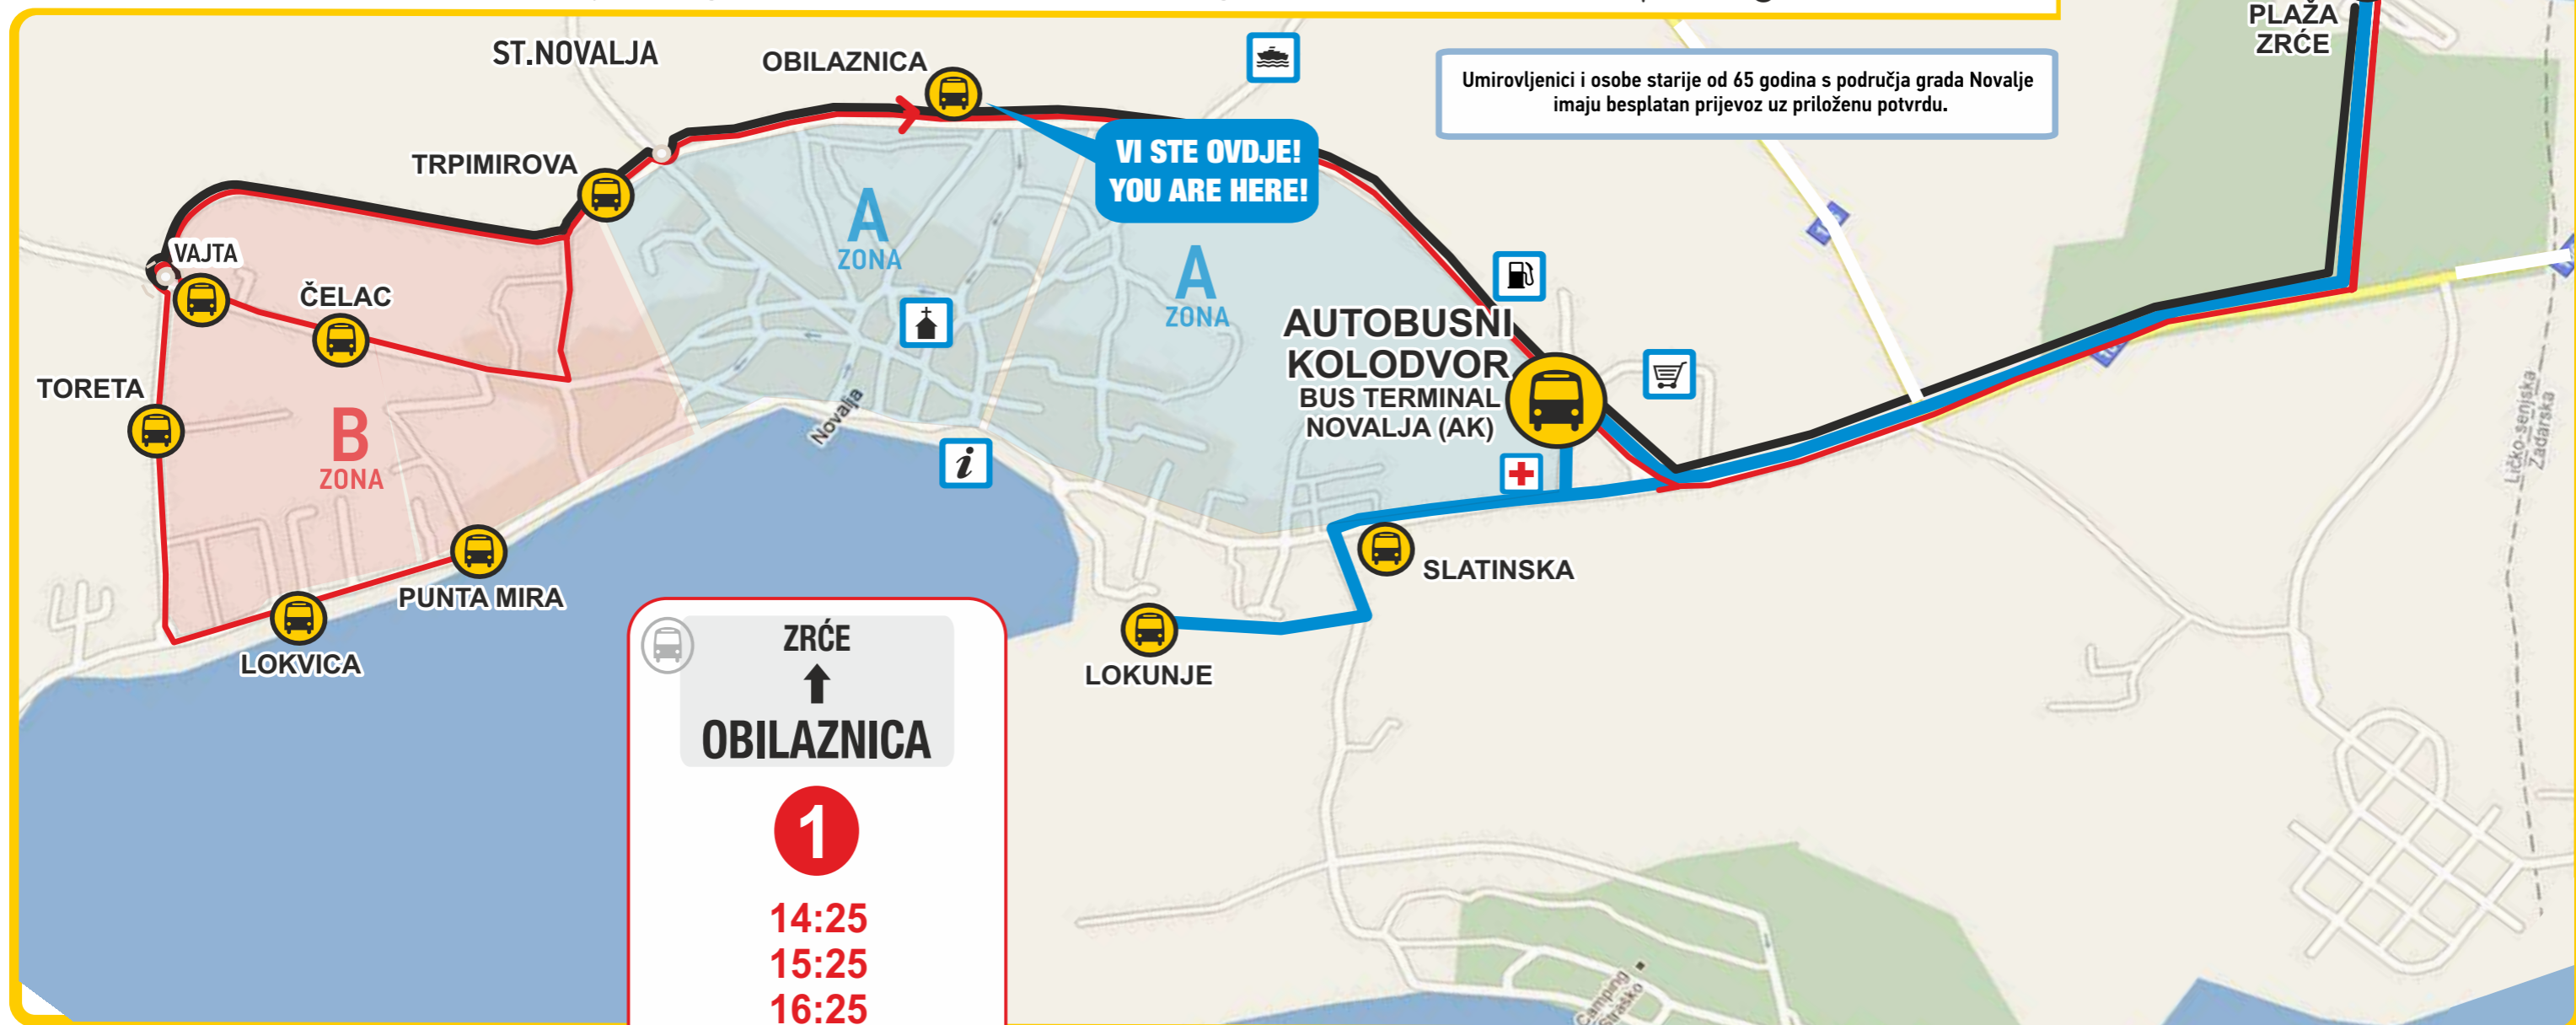

Gradski prijevoz Novalja

www.arriva.com.hr | info.zrce@arriva.com.hr

OBILAZNICA
↓
PUNTA MIRA

1

14:02
15:02
16:02
17:02
18:02
19:02
20:02
21:02
22:02
23:02
00:02
01:02
02:02
03:02
04:02
05:02

1 LINIJA 1 (Bus)
NOVALJA AK > OBILAZNICA > TRPIMIROVA > ČELAC > VAJTA > TORETA > LOKVICA > PUNTA MIRA > LOKVICA > TORETA > VAJTA > TRPIMIROVA > OBILAZNICA > NOVALJA (AK)

2 LINIJA 2 (Bus)
NOVALJA (AK) > LOKUNJE > SLATINSKA > NOVALJA (AK) > ZRČE > NOVALJA (AK)

3 LINIJA 3
NOVALJA (AK) > OBILAZNICA > TRPIMIROVA > VAJTA > TRPIMIROVA > OBILAZNICA > ZRČE > NOVALJA (AK)

Gradski prijevoz Novalja

www.arriva.com.hr | info.zrce@arriva.com.hr

ZRĆE
 ↑
OBILAZNICA

1

14:25
 15:25
 16:25
 17:25
 18:25
 19:25
 20:25
 21:25
 22:25
 23:25
 00:25
 01:25
 02:25
 03:25
 04:25
 05:25

- 1 LINIJA 1 (Bus)**
 NOVALJA AK > OBILAZNICA > TRPIMIROVA > ČELAC > VAJTA > TORETA > LOKVICA > PUNTA MIRA > LOKVICA > TORETA > VAJTA > TRPIMIROVA > OBILAZNICA > NOVALJA (AK)
- 2 LINIJA 2 (Bus)**
 NOVALJA (AK) > LOKUNJE > SLATINSKA > NOVALJA (AK) > ZRĆE > NOVALJA (AK)
- 3 LINIJA 3**
 NOVALJA (AK) > OBILAZNICA > TRPIMIROVA > VAJTA > TRPIMIROVA > OBILAZNICA > ZRĆE > NOVALJA (AK)