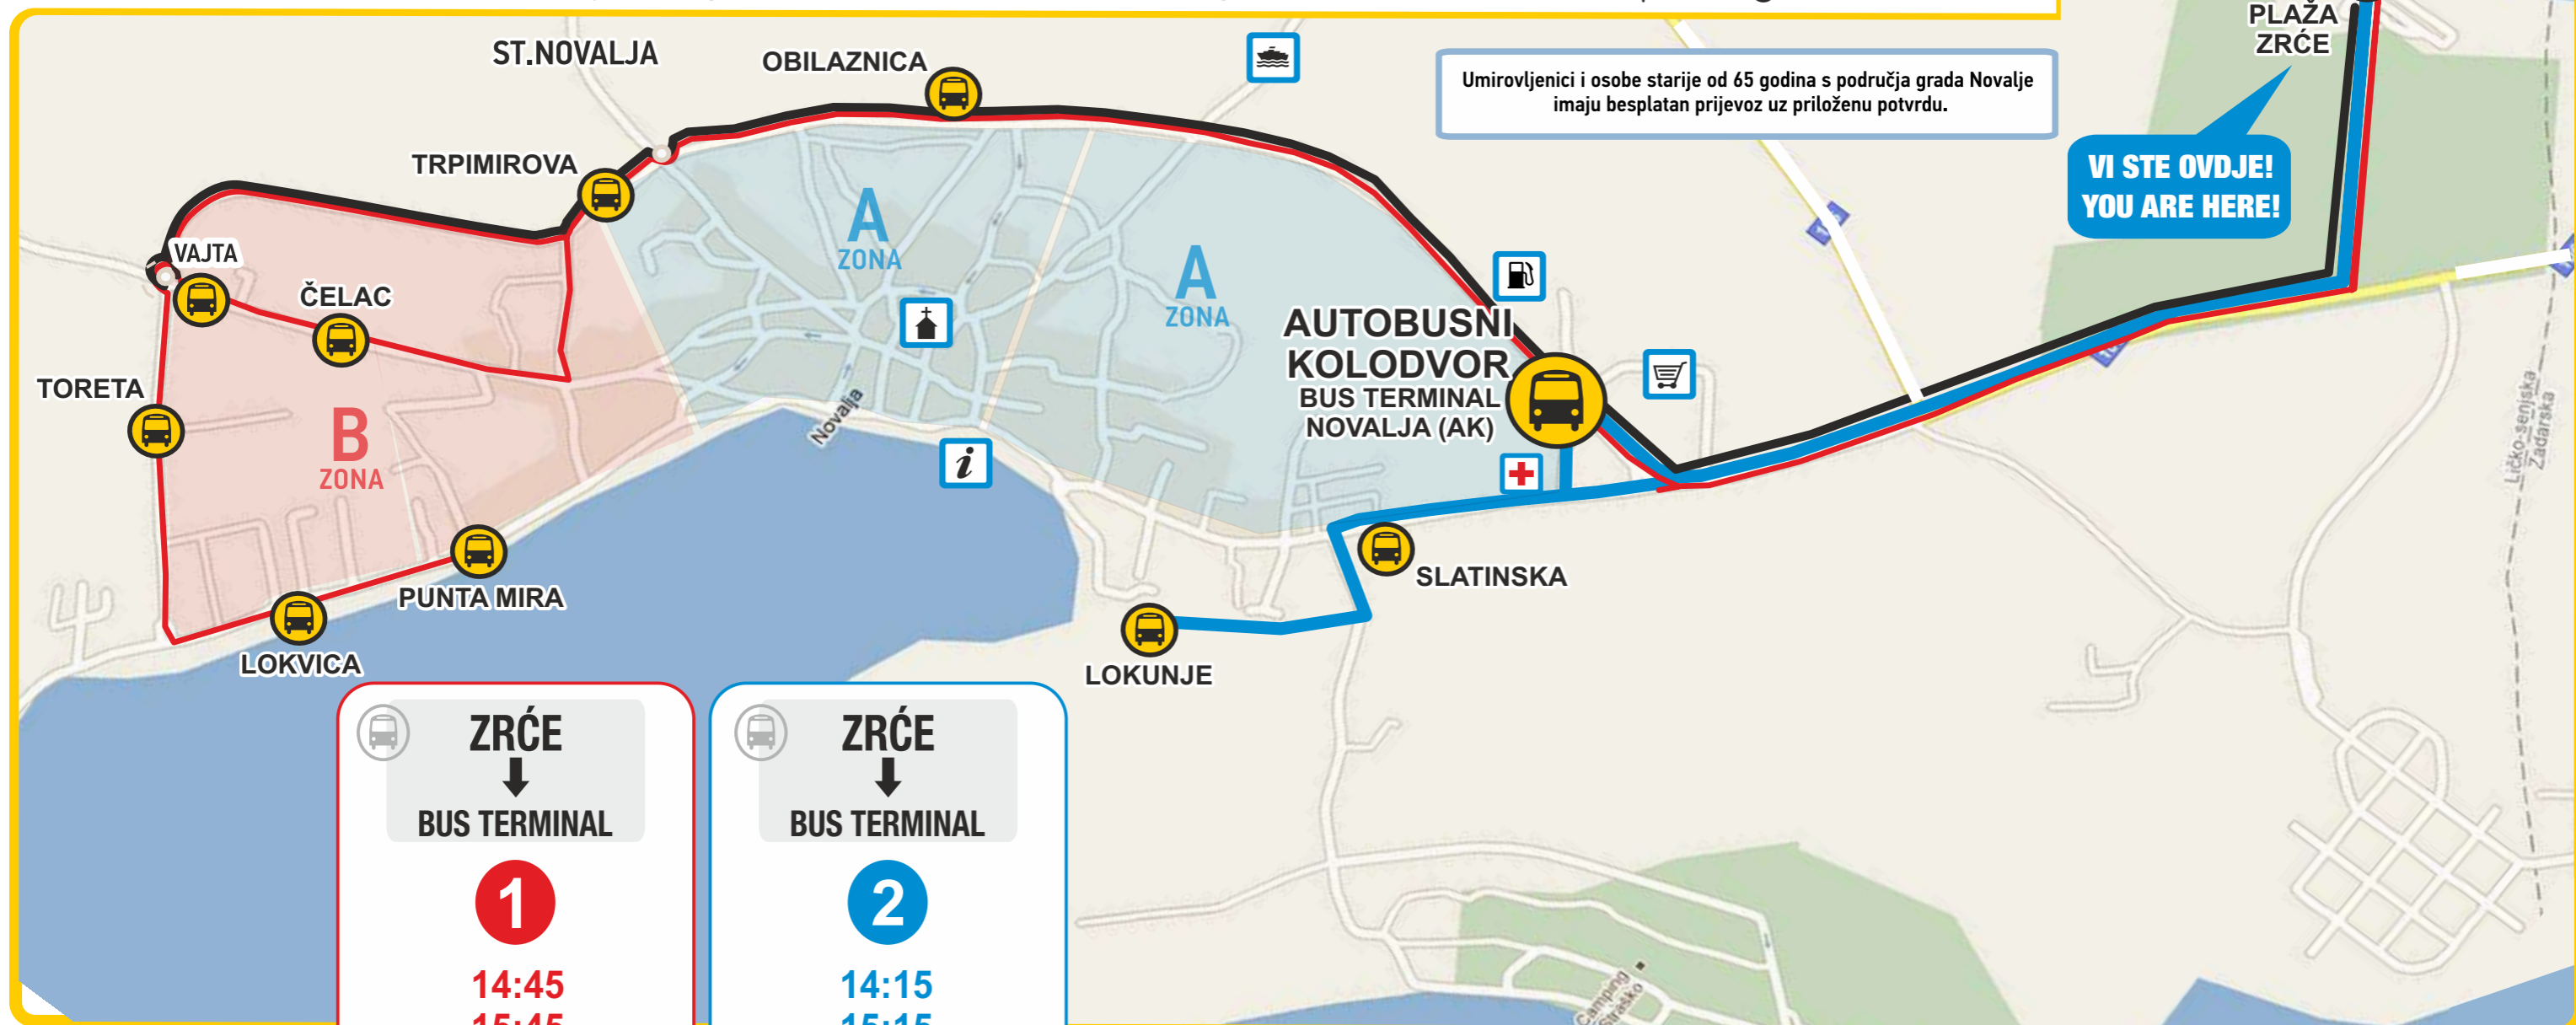

1

LINIJA 1 (Bus)

NOVALJA AK > OBILAZNICA > TRPIMIROVA > ČELAC > VAJTA > TORETA > LOKVICA > PUNTA MIRA > LOKVICA > TORETA > VAJTA > TRPIMIROVA > OBILAZNICA > NOVALJA (AK)

2

LINIJA 2 (Bus)

NOVALJA (AK) > LOKUNJE > SLATINSKA > NOVALJA (AK) > ZRČE > NOVALJA (AK)

3

LINIJA 3

NOVALJA (AK) > OBILAZNICA > TRPIMIROVA > VAJTA > TRPIMIROVA > OBILAZNICA > ZRČE > NOVALJA (AK)

Gradski prijevoz Novalja

www.arriva.com.hr | info.zrce@arriva.com.hr

ZRČE
↓
BUS TERMINAL

1

14:45
15:45
16:45
17:45
18:45
19:45
20:45
21:45
22:45
23:45
00:45
01:45
02:45
03:45
04:45
05:45

ZRČE
↓
BUS TERMINAL

2

14:15
15:15
16:15
17:15
18:15
19:15
20:15
21:15
22:15
23:15
00:15
01:15
02:15
03:15
04:15
05:15

- 1 LINIJA 1 (Bus)**
NOVALJA AK > OBILAZNICA > TRPIMIROVA > ČELAC > VAJTA > TORETA > LOKVICA > PUNTA MIRA > LOKVICA > TORETA > VAJTA > TRPIMIROVA > OBILAZNICA > NOVALJA (AK)
- 2 LINIJA 2 (Bus)**
NOVALJA (AK) > LOKUNJE > SLATINSKA > NOVALJA (AK) > ZRČE > NOVALJA (AK)
- 3 LINIJA 3**
NOVALJA (AK) > OBILAZNICA > TRPIMIROVA > VAJTA > TRPIMIROVA > OBILAZNICA > ZRČE > NOVALJA (AK)