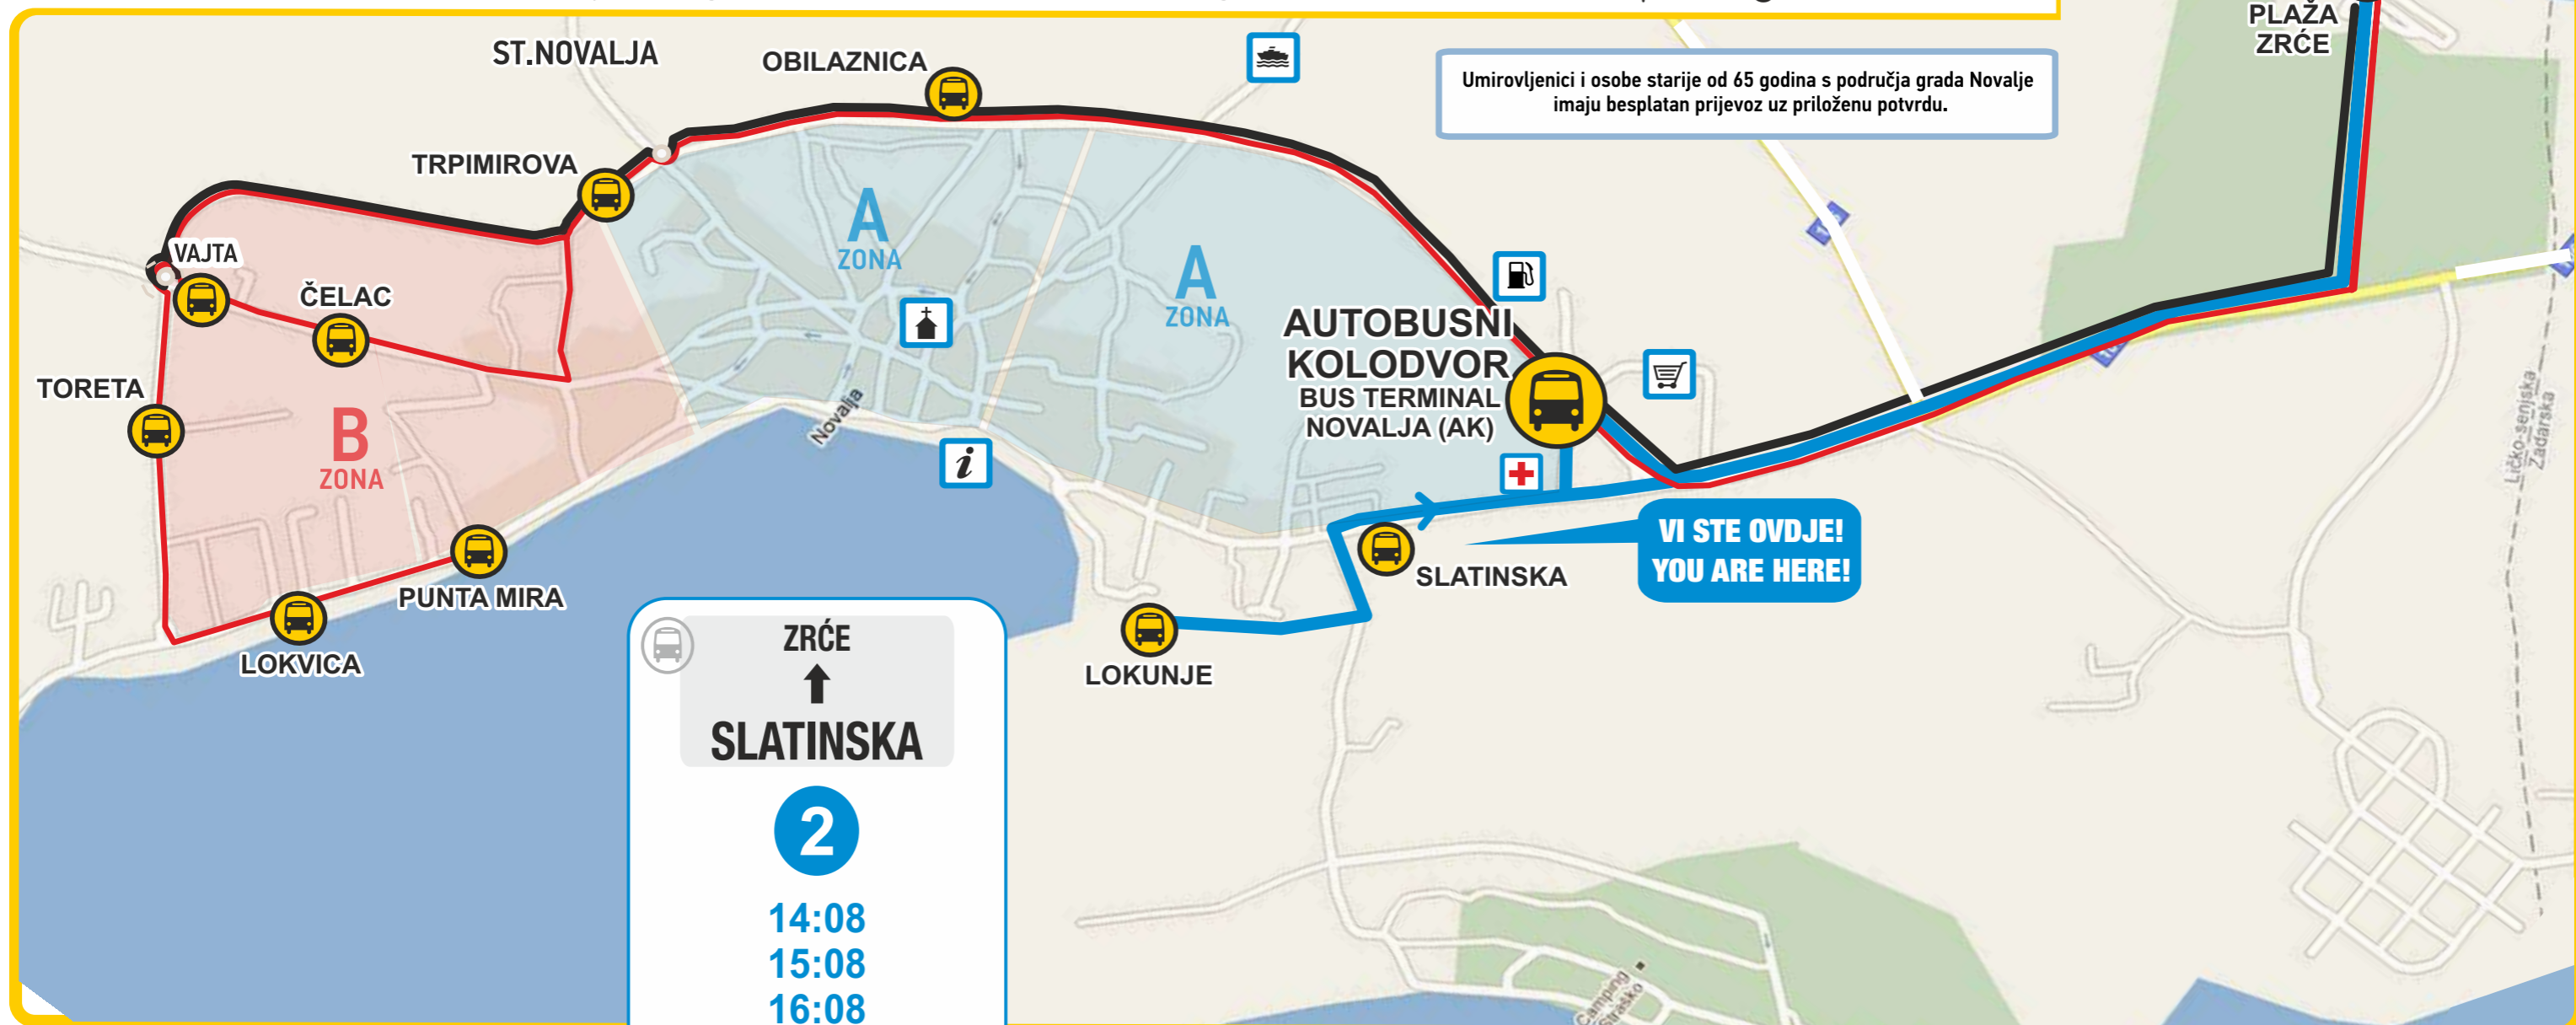

Gradski prijevoz Novalja

www.arriva.com.hr | info.zrce@arriva.com.hr

ZRČE
↑
SLATINSKA
2
14:08
15:08
16:08
17:08
18:08
19:08
20:08
21:08
22:08
23:08
00:08
01:08
02:08
03:08
04:08
05:08

- **1 LINIJA 1 (Bus)**
  NOVALJA AK > OBILAZNICA > TRPIMIROVA > ČELAC > VAJTA > TORETA > LOKVICA > PUNTA MIRA > LOKVICA > TORETA > VAJTA > TRPIMIROVA > OBILAZNICA > NOVALJA (AK)
- **2 LINIJA 2 (Bus)**
  NOVALJA (AK) > LOKUNJE > SLATINSKA > NOVALJA (AK) > ZRČE > NOVALJA (AK)
- **3 LINIJA 3**
  NOVALJA (AK) > OBILAZNICA > TRPIMIROVA > VAJTA > TRPIMIROVA > OBILAZNICA > ZRČE > NOVALJA (AK)