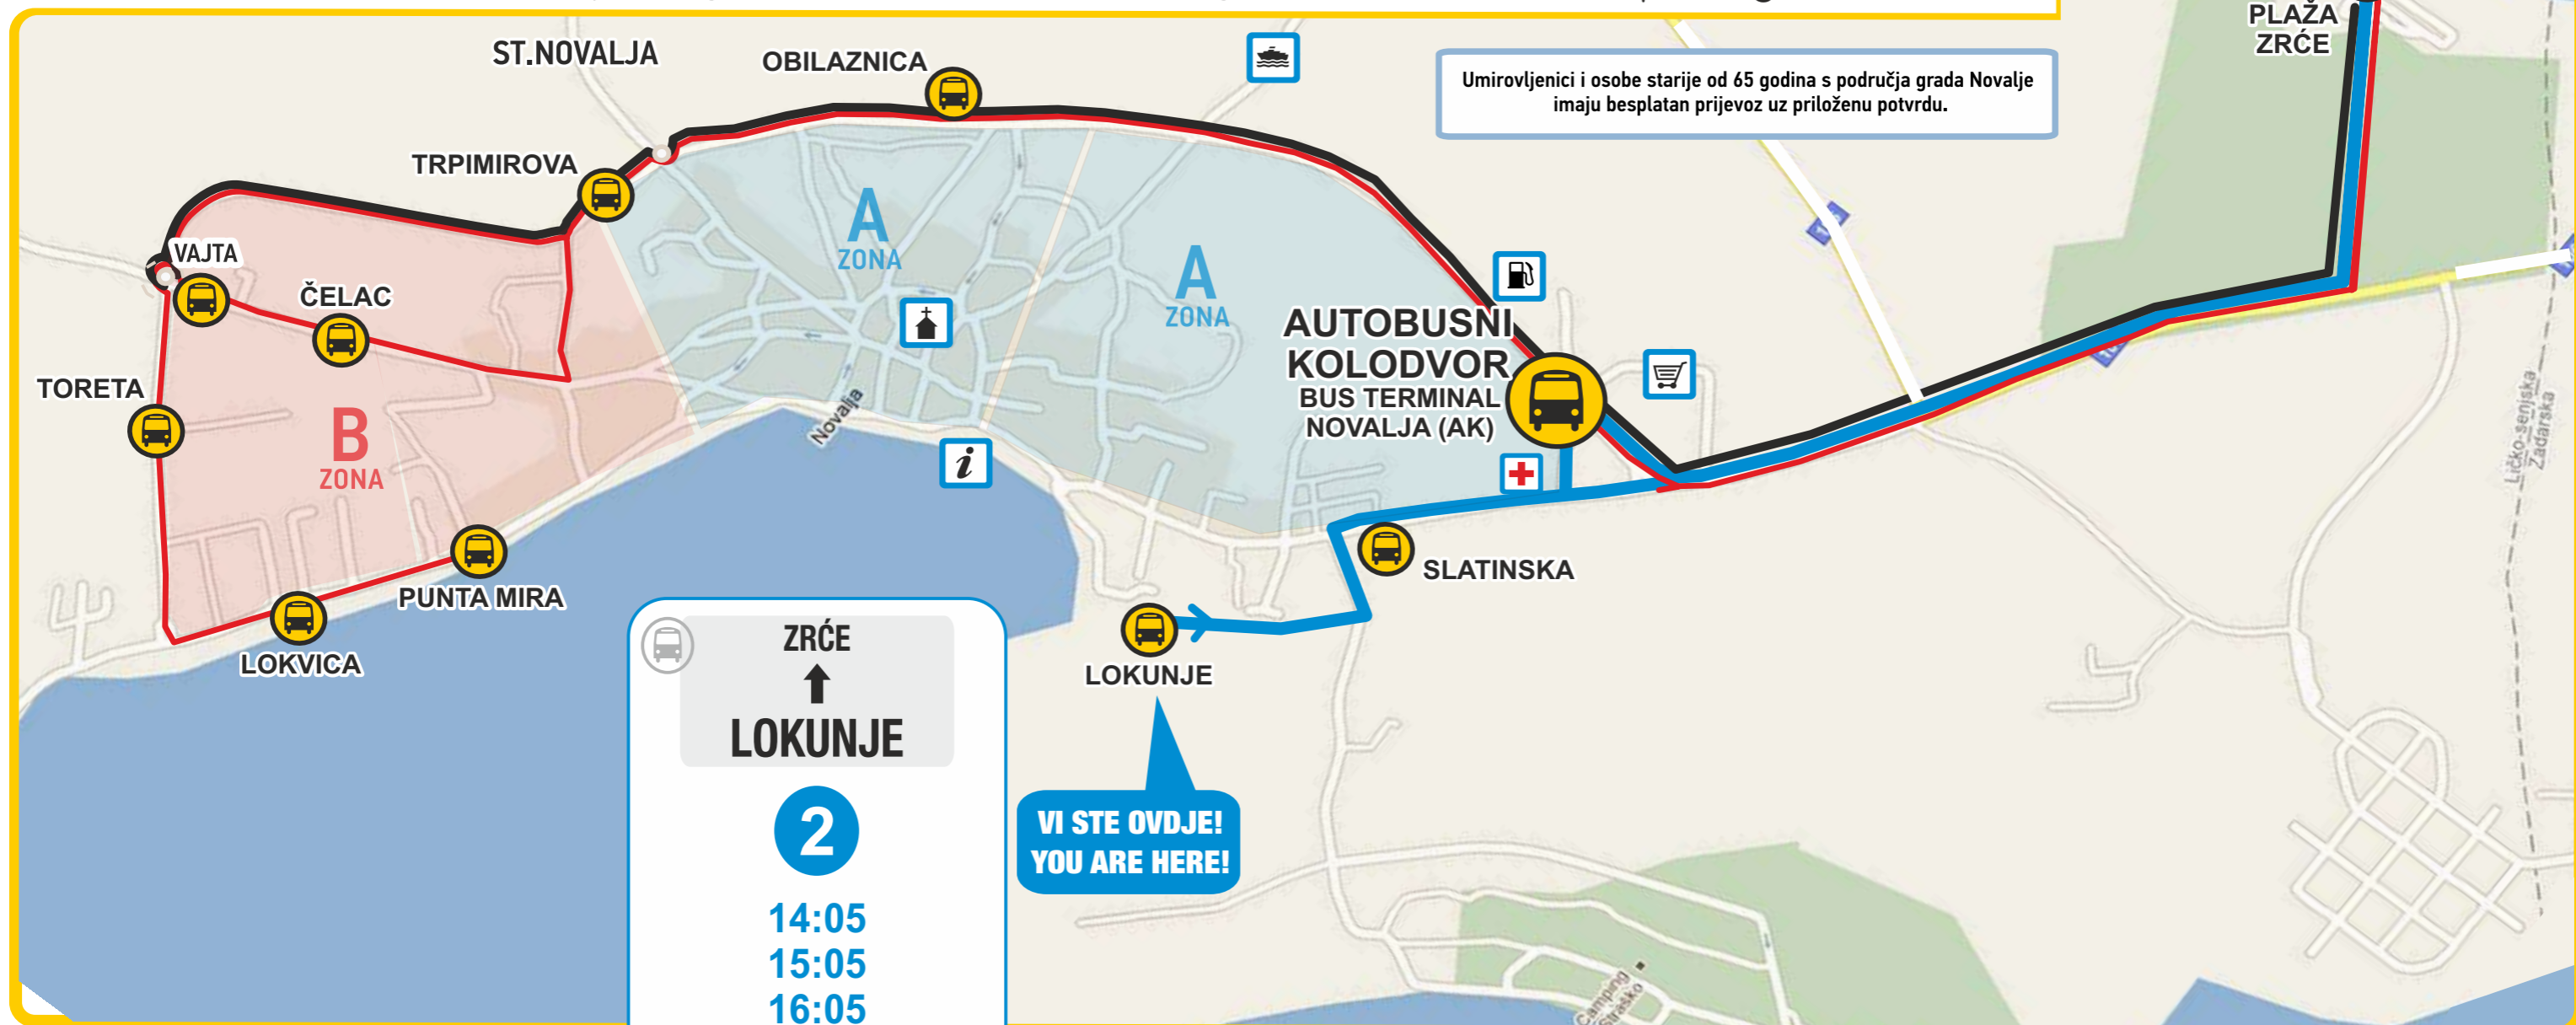

Gradski prijevoz Novalja

www.arriva.com.hr | info.zrce@arriva.com.hr

ZRĆE
↑
LOKUNJE

2

14:05
15:05
16:05
17:05
18:05
19:05
20:05
21:05
22:05
23:05
00:05
01:05
02:05
03:05
04:05
05:05

**VI STE OVDJE!
YOU ARE HERE!**

- **1 LINIJA 1 (Bus)**
  NOVALJA AK > OBILAZNICA > TRPIMIROVA > ČELAC > VAJTA > TORETA > LOKVICA > PUNTA MIRA > LOKVICA > TORETA > VAJTA > TRPIMIROVA > OBILAZNICA > NOVALJA (AK)
- **2 LINIJA 2 (Bus)**
  NOVALJA (AK) > LOKUNJE > SLATINSKA > NOVALJA (AK) > ZRĆE > NOVALJA (AK)
- **3 LINIJA 3**
  NOVALJA (AK) > OBILAZNICA > TRPIMIROVA > VAJTA > TRPIMIROVA > OBILAZNICA > ZRĆE > NOVALJA (AK)